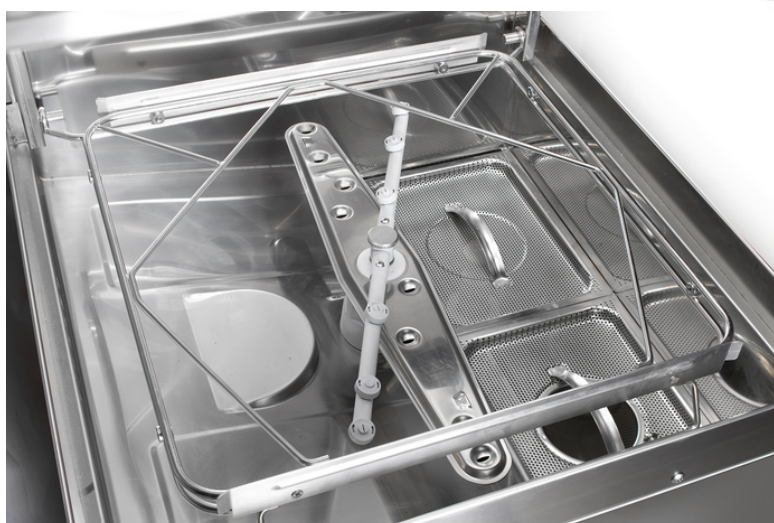

# OPPVASKMASKIN

Hettemaskin HOOD 130S

- 5 vaskeprogram
- Selvrensende vaske pumpe
- Vasker inntil 72 kurver pr. time
- Elektronisk display
- Dobbelt isolert hette
- Skyllemiddeldosering
- Forberedt for montering av vaskemiddeldosering
- Dobbelt tankfilter, med smuss oppsamlingsystem + pumpefilter
- Enkel å vedlikeholde
- Tar Gastronorm 1/1 brett

## E. CHRISTIANSEN AS

Skolmar 26, N-3232 Sandefjord  
Telefon: 33 48 57 70 [www.christiansen.no](http://www.christiansen.no)

<b>Spesifikasjoner</b>	<b>HOOD 130S</b>
Kurv	500 x 500 mm
Anvendelig høyde	410
Kapasitet	72 vask pr. time
Kapasitet tank	42 L
Kapasitet boiler	10 L
Kurver pr time	70/40/30/20/12
Oppvarming tank	2700 W
Oppvarming boiler	9000 W
Pumpekraft	1500 W
Vannforbruk pr. vask	2,8 L
Total forbruk	10500 W
Vann kobling	3/4"
Maks høyde på tallerken	Ø 410 mm
Støy	66,4 ± 0,7 db
Dimensjoner B x D x H	650/720 x 730 x 1410/1880 mm 115 kg
Teknisk informasjon	400 / 3N / 50 220 / 3 / 50